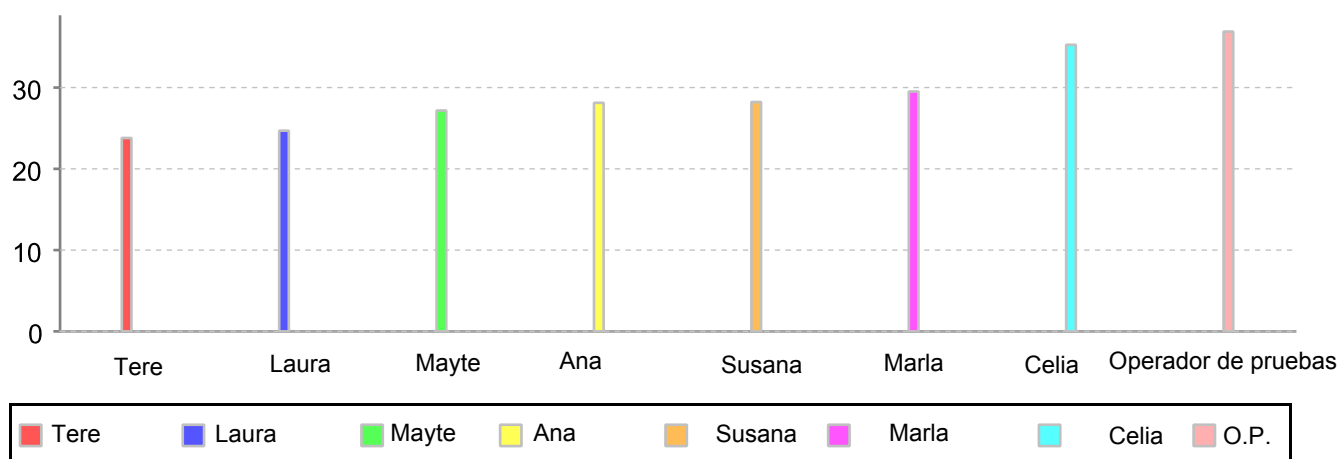

# Inserte aquí su logotipo

Duración media de llamada por operador

Criterio: Todos los operadores

Periodo: 2008-04-21 hasta 2008-04-28

Fecha de elaboración: mié, 30 abr 2008 a las 12:25:58

Id	Operador	Duración promedio de la llamada
1	Tere	23.7 segs.
2	Laura	24.6 segs.
3	Mayte	27.1 segs.
4	Ana	28.1 segs.
5	Susana	28.2 segs.
6	Marla	29.5 segs.
7	Celia	35.2 segs.
8	Operador de pruebas	36.8 segs.

TOTALES

Duración promedio: 29.2 segs.