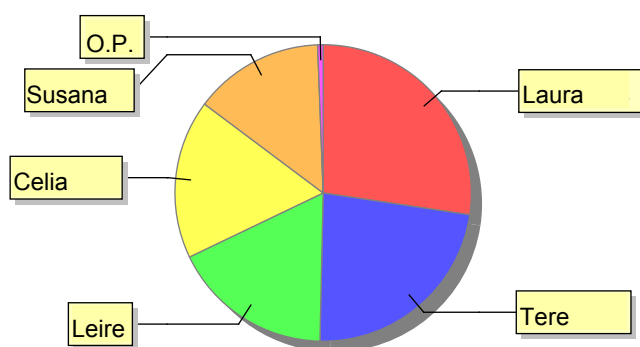

# Inserte aquí su logotipo

Total de llamadas y porcentajes

Criterio: Todos los operadores

Periodo: 2008-04-29 hasta 2008-04-30

Fecha de elaboración: mié, 30 abr 2008 a las 12:16:19

Id	Operador	Porcentaje del total de llamadas	Totales
1	Laura	27.3 %	276
2	Tere	22.9 %	232
3	Leire	17.5 %	177
4	Celia	17.3 %	175
5	Susana	14.1 %	143
6	Operador de pruebas	0.59 %	6

● Laura	= 276	● Tere	= 232	● Leire	= 177
● Celia	= 175	● Susana	= 143	● O.P.	= 6

## TOTALES

Número total en el periodo: 1009

Promedio por operador: 168